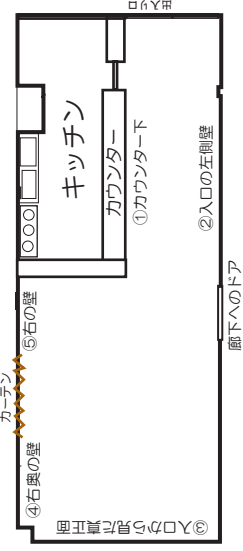

# 金魚カフェ 展示配置サイズ

金魚の上から見た図

②入口の左側壁

③入口から見正面