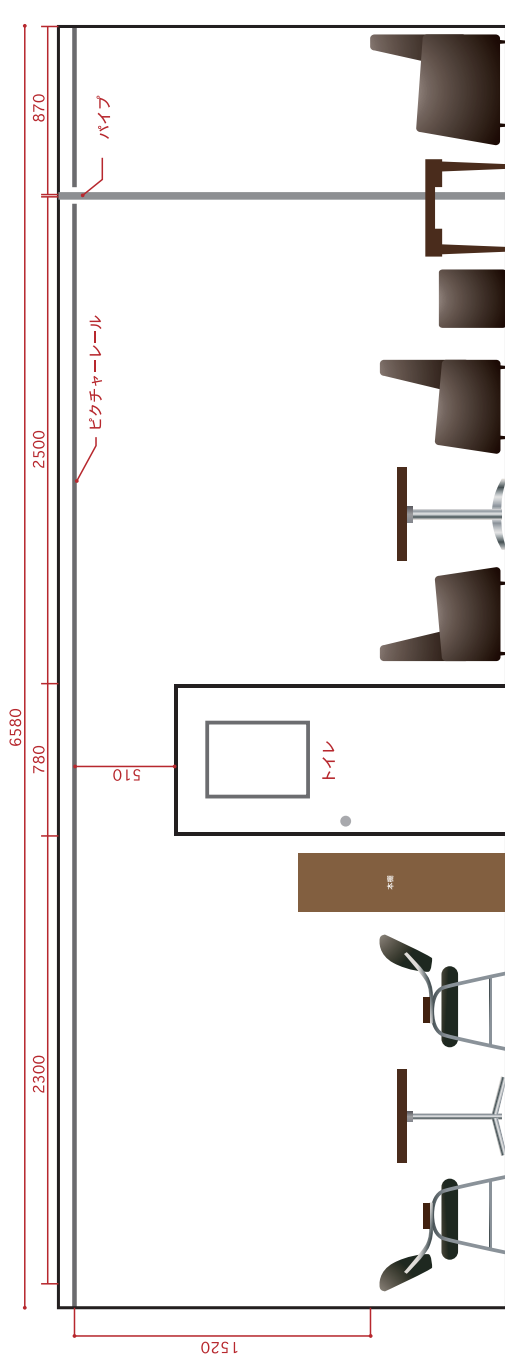

# 金魚カフェ 展示配置サイズ

金魚の上から見た図

②入口の左側壁

③入口から見正面