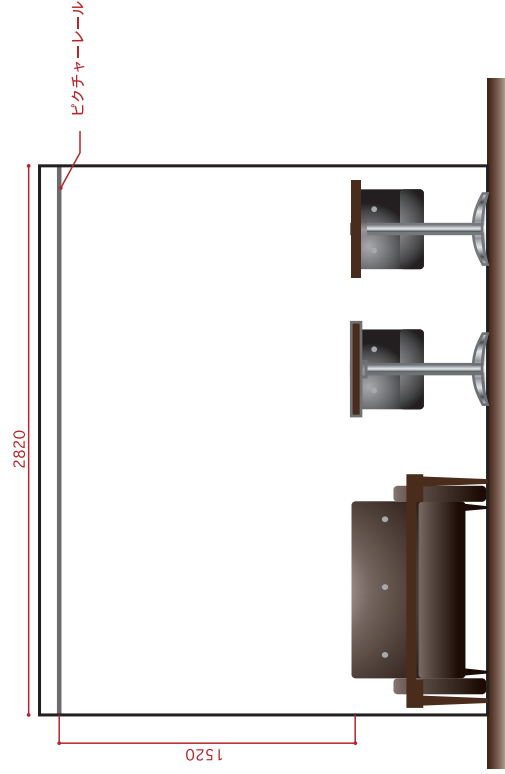

# 金魚カフェ 展示配置サイズ

金魚の上から見た図

②入口の左側壁

③入口から見正面