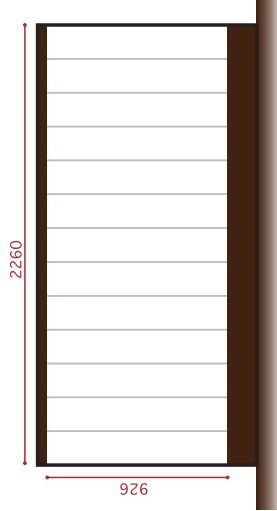

# 金魚カフェ 展示配置サイズ

金魚の上から見た図

②入口の左側壁

③入口から見正面